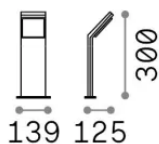

Общая информация

Экстерьер - Торшеры

Еап	8021696364841
Пункт	STYLE PT H030 ANTRACITE 3000K
Установка	Торшеры
Гарантия	5 years
Общий вес	0.92 kg
Объем	0.007442 m ³

Техническая информация

Вес нетто	0.62 kg
Класс изоляции	I
Индекс защиты	IP54
Согласие	-
Рабочая Температура	-
Dimmer	Non-dimmable
Выходная мощность	100-240 V AC
Источник питания	-

Информация об источнике

Интегрированный источник	-
Сменный источник	No
Власть	8,5 W
Выбросы	-
Максимальное потребление	-
Функции LED	LED SMD
ССТ LED	3000 K
Продолжительность LED (t. 25°c)	30 h
CRI	> 90
SDCM	3
Угол светового луча	120°
Световой поток луча	950 lm
Полезный световой поток	-