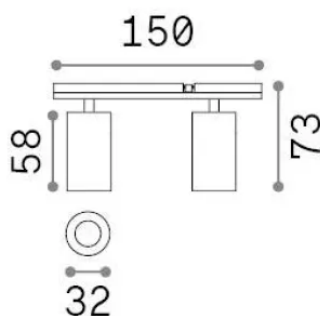

## Технический свет - Системы

Еап	8021696345031
Пункт	STICK SPOT DOUBLE 10W 2700K NERO
Установка	Системы
Гарантия	5 years
Общий вес	0.2 kg
Объем	0.00057 m <sup>3</sup>

## Техническая информация

Вес нетто	0.1 kg
Класс изоляции	III
Индекс защиты	IP20
Согласие	-
Рабочая Температура	-
Dimmer	1
Выходная мощность	48 V DC
Источник питания	-

## Информация об источнике

Интегрированный источник	-
Сменный источник	No
Власть	10 W
Выбросы	-
Максимальное потребление	-
Функции LED	LED COB BRIDGELUX
CCT LED	2700 K
Продолжительность LED (t. 25°c)	50 h
CRI	> 90
SDCM	3
Угол светового луча	30°
Световой поток луча	780 lm
Полезный световой поток	-