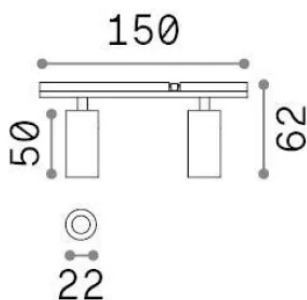

Общая информация

Технический свет - Системы

Еап	8021696345024
Пункт	STICK SPOT DOUBLE 06W 2700K NERO
Установка	Системы
Гарантия	5 years
Общий вес	0.16 kg
Объем	0.000475 m ³

Техническая информация

Вес нетто	0.06 kg
Класс изоляции	III
Индекс защиты	IP20
Согласие	-
Рабочая Температура	-
Dimmer	1
Выходная мощность	48 V DC
Источник питания	-

Информация об источнике

Интегрированный источник	-
Сменный источник	No
Власть	6 W
Выбросы	-
Максимальное потребление	-
Функции LED	LED COB BRIDGELUX
CCT LED	2700 K
Продолжительность LED (t. 25°C)	50 h
CRI	> 90
SDCM	3
Угол светового луча	24°
Световой поток луча	400 lm
Полезный световой поток	-