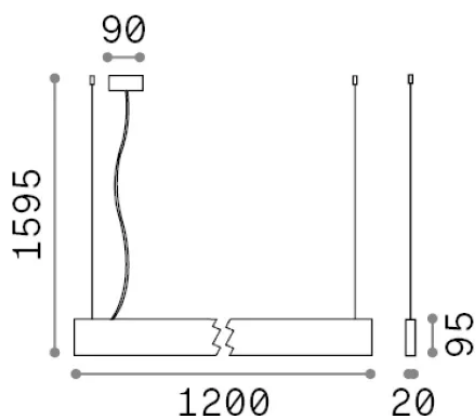

Общая информация

Технический свет - Системы

Еап	8021696268231
Пункт	STEEL SP2 D20 BI-EMISSION WIDE 4000K BIANCO
Установка	Системы
Гарантия	5 years
Общий вес	2.92 kg
Объем	0.012285 м ³

Техническая информация

Вес нетто	2.55 kg
Класс изоляции	I
Индекс защиты	IP20
Согласие	-
Рабочая Температура	-
Dimmer	1
Выходная мощность	100-240 V AC
Источник питания	-

Информация об источнике

Интегрированный источник	-
Сменный источник	No
Власть	32 W
Выбросы	-
Максимальное потребление	-
Функции LED	LED SMD
ССТ LED	4000 K
Продолжительность LED (t. 25°C)	50 h
CRI	> 90
SDCM	3
Угол светового луча	104+104°
Световой поток луча	5000 lm
Полезный световой поток	-