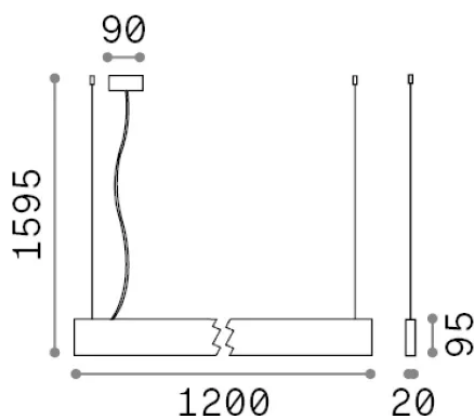

Общая информация

Технический свет - Системы

Еап	8021696241975
Пункт	STEEL SP2 D20 BI-EMISSION WIDE 3000K NERO
Установка	Системы
Гарантия	5 years
Общий вес	2.92 kg
Объем	0.01575 m ³

Техническая информация

Вес нетто	2.55 kg
Класс изоляции	I
Индекс защиты	IP20
Согласие	-
Рабочая Температура	-
Dimmer	1
Выходная мощность	100-240 V AC
Источник питания	-

Информация об источнике

Интегрированный источник	-
Сменный источник	No
Власть	32 W
Выбросы	-
Максимальное потребление	-
Функции LED	LED SMD
ССТ LED	3000 K
Продолжительность LED (t. 25°C)	50 h
CRI	> 90
SDCM	3
Угол светового луча	104+104°
Световой поток луча	4650 lm
Полезный световой поток	-