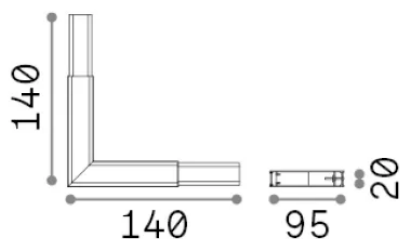

Общая информация

Технический свет -

Еап	8021696268118
Пункт	STEEL SP D20 PROFILO ANGOLARE WIDE 4000K NERO
Установка	
Гарантия	5 years
Общий вес	0.26 kg
Объем	0.002816 m ³

Техническая информация

Вес нетто	0.26 kg
Класс изоляции	III
Индекс защиты	IP20
Согласие	CE
Рабочая Температура	0° ~ +40 °C
Dimmer	1, CC regulation
Тип аксессуара	Optional
Выходная мощность	36 V DC
Источник питания	Included in LINUS SP/AP

Информация об источнике

Интегрированный источник	Integrated LED module
Сменный источник	No
Власть	5,5 W
Выбросы	Direct
Максимальное потребление	max 5,5 W
Функции LED	LED SMD
ССТ LED	4000 K
Продолжительность LED (t. 25°c)	50000 h
CRI	> 90
SDCM	3
Угол светового луча	104°
Световой поток луча	600 lm
Полезный световой поток	270 lm
Фотобиологический риск	1
Резервная мощность	< 0.50 W