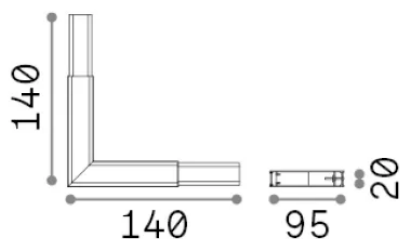

Общая информация

Технический свет -

Еап	8021696268149
Пункт	STEEL SP D20 PROFILO ANGOLARE WIDE 4000K BIANCO
Установка	
Гарантия	5 years
Общий вес	0.26 kg
Объем	0.002816 m ³

Техническая информация

Вес нетто	0.26 kg
Класс изоляции	III
Индекс защиты	IP20
Согласие	CE
Рабочая Температура	0° ~ +40 °C
Dimmer	1, CC regulation
Тип аксессуара	Optional
Выходная мощность	36 V DC
Источник питания	Included in LINUS SP/AP

Информация об источнике

Интегрированный источник	Integrated LED module
Сменный источник	No
Власть	5,5 W
Выбросы	Direct
Максимальное потребление	max 5,5 W
Функции LED	LED SMD
ССТ LED	4000 K
Продолжительность LED (t. 25°c)	50000 h
CRI	> 90
SDCM	3
Угол светового луча	104°
Световой поток луча	600 lm
Полезный световой поток	340 lm
Фотобиологический риск	1
Резервная мощность	< 0.50 W