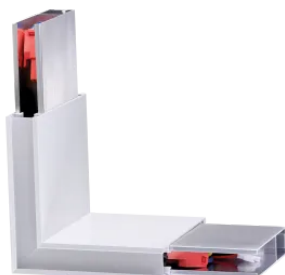

Общая информация

Технический свет -

Еап	8021696268149
Пункт	STEEL SP D20 PROFILO ANGOLARE WIDE 4000K BIANCO
Установка	
Гарантия	5 years
Общий вес	0.26 kg
Объем	0.002816 m ³

Техническая информация

Вес нетто	0.26 kg
Класс изоляции	III
Индекс защиты	IP20
Согласие	CE
Рабочая Температура	0° ~ +40 °C
Dimmer	1, CC regulation
Тип аксессуара	Optional
Выходная мощность	36 V DC
Источник питания	Included in LINUS SP/AP

Информация об источнике

Интегрированный источник	Integrated LED module
Сменный источник	No
Власть	5,5 W
Выбросы	Direct
Максимальное потребление	max 5,5 W
Функции LED	LED SMD
ССТ LED	4000 K
Продолжительность LED (t. 25°c)	50000 h
CRI	> 90
SDCM	3
Угол светового луча	104°
Световой поток луча	600 lm
Полезный световой поток	340 lm
Фотобиологический риск	1
Резервная мощность	< 0.50 W