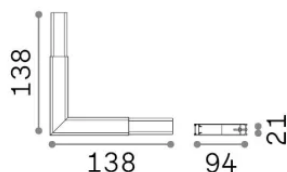

Информация об источнике

Интегрированный источник	-
Сменный источник	No
Власть	0 max0 x 0 W
Выбросы	-
Максимальное потребление	-
Функции LED	-
ССТ LED	-
Продолжительность LED (t. 25°C)	-
CRI	-
Угол светового луча	-
Полезный световой поток	-