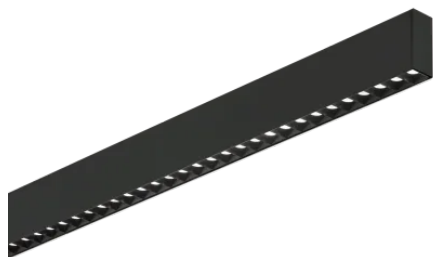

Общая информация**Технический свет - Аксессуар**

Еап	8021696276311
Пункт	STEEL D35 ROSONE CON KIT SOSPENSIONE 2 MT BIANCO
Установка	Аксессуар
Гарантия	5 years
Общий вес	0.25 kg
Объем	0.000462 m ³

Техническая информация

Вес нетто	0.2 kg
Согласие	-
Тип аксессуара	-