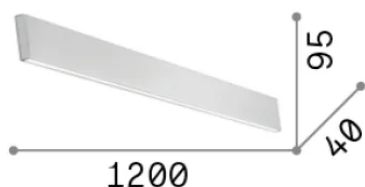

Общая информация

Интерьер - Настенные светильники

Еап	8021696268095
Пункт	STEEL AP2 D20 BI-EMISSION WIDE 4000K BIANCO
Установка	Настенные светильники
Гарантия	5 years
Общий вес	1.62 kg
Объем	0.01225 m ³

Информация об источнике

Интегрированный источник	Integrated LED module
Сменный источник	No
Власть	32 W
Выбросы	Direct + Indirect
Максимальное потребление	max 32 W
Функции LED	LED SMD
ССТ LED	4000 K
Продолжительность LED (t. 25°C)	50000 h
CRI	> 90
SDCM	3
Угол светового луча	104+104°
Световой поток луча	5000 lm
Полезный световой поток	2800 lm
Фотобиологический риск	1
Резервная мощность	< 0.50 W