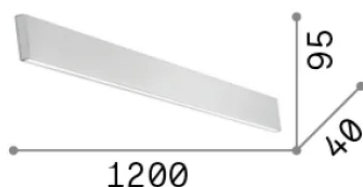

Общая информация

Интерьер - Настенные светильники

Еап	8021696242019
Пункт	STEEL AP2 D20 BI-EMISSION WIDE 3000K NERO
Установка	Настенные светильники
Гарантия	5 years
Общий вес	1.62 kg
Объем	0.014 m ³

Техническая информация

Вес нетто	1.25 kg
Класс изоляции	I
Индекс защиты	IP20
Согласие	-
Рабочая Температура	-
Dimmer	1
Выходная мощность	100-240 V AC
Источник питания	-

Информация об источнике

Интегрированный источник	-
Сменный источник	No
Власть	32 W
Выбросы	-
Максимальное потребление	-
Функции LED	LED SMD
ССТ LED	3000 K
Продолжительность LED (t. 25°C)	50 h
CRI	> 90
SDCM	3
Угол светового луча	104+104°
Световой поток луча	4650 lm
Полезный световой поток	-