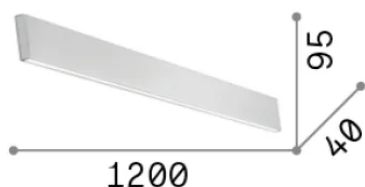

## Интерьер - Настенные светильники

<b>Еап</b>	8021696233840
<b>Пункт</b>	STEEL AP2 D20 BI-EMISSION WIDE 3000K BIANCO
<b>Установка</b>	Настенные светильники
<b>Гарантия</b>	5 years
<b>Общий вес</b>	1.62 kg
<b>Объем</b>	0.014 m <sup>3</sup>