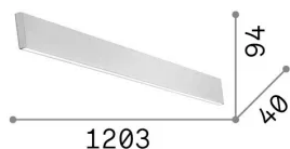

Общая информация

Технический свет - Системы

Еап	8021696368894
Пункт	STEEL AP1 D20 MONO-EMISSION WIDE 4000K NERO
Установка	Системы
Гарантия	5 years
Общий вес	2.05 kg
Объем	0.011375 m ³

Техническая информация

Вес нетто	1.6 kg
Класс изоляции	I
Индекс защиты	IP20
Согласие	-
Рабочая Температура	-
Dimmer	1
Выходная мощность	100-240 V AC
Источник питания	-

Информация об источнике

Интегрированный источник	-
Сменный источник	No
Власть	29 W
Выбросы	-
Максимальное потребление	-
Функции LED	LED SMD
ССТ LED	4000 K
Продолжительность LED (t. 25°c)	50 h
CRI	> 90
SDCM	3
Угол светового луча	104°
Световой поток луча	3800 lm
Полезный световой поток	-