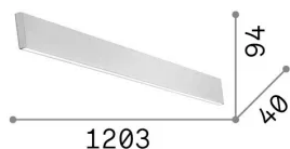

Общая информация

Технический свет - Системы

Еап	8021696368917
Пункт	STEEL AP1 D20 MONO-EMISSION WIDE 4000K BIANCO
Установка	Системы
Гарантия	5 years
Общий вес	2.05 kg
Объем	0.011375 m ³

Техническая информация

Вес нетто	1.6 kg
Класс изоляции	I
Индекс защиты	IP20
Согласие	-
Рабочая Температура	-
Dimmer	1
Выходная мощность	100-240 V AC
Источник питания	-

Информация об источнике

Интегрированный источник	-
Сменный источник	No
Власть	29 W
Выбросы	-
Максимальное потребление	-
Функции LED	LED SMD
ССТ LED	4000 K
Продолжительность LED (t. 25°c)	50 h
CRI	> 90
SDCM	3
Угол светового луча	104°
Световой поток луча	3800 lm
Полезный световой поток	-