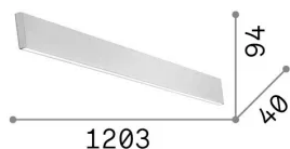

Общая информация

Технический свет - Системы

Еап	8021696368887
Пункт	STEEL AP1 D20 MONO-EMISSION WIDE 3000K BIANCO
Установка	Системы
Гарантия	5 years
Общий вес	2.05 kg
Объем	0.011375 m ³

Техническая информация

Вес нетто	1.6 kg
Класс изоляции	I
Индекс защиты	IP20
Согласие	-
Рабочая Температура	-
Dimmer	1
Выходная мощность	100-240 V AC
Источник питания	-

Информация об источнике

Интегрированный источник	-
Сменный источник	No
Власть	29 W
Выбросы	-
Максимальное потребление	-
Функции LED	LED SMD
ССТ LED	3000 K
Продолжительность LED (t. 25°C)	50 h
CRI	> 90
SDCM	3
Угол светового луча	104°
Световой поток луча	3550 lm
Полезный световой поток	-