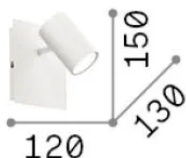

Общая информация

Интерьер - Настенные светильники

Еап	8021696115481
Пункт	SPOT AP1 NERO
Установка	Настенные светильники
Гарантия	5 years
Общий вес	0.54 kg
Объем	0.003724 m ³

Техническая информация

Вес нетто	0.41 kg
Класс изоляции	I
Индекс защиты	IP20
Согласие	CE
Рабочая Температура	0° ~ +40 °C
Dimmer	Non-dimmable
Выходная мощность	220-240 V AC
Источник питания	Not required

Информация об источнике

Интегрированный источник	Light bulb (not included)
Сменный источник	No
Власть	GU10 max 1 x 28 W
Выбросы	Direct
Максимальное потребление	-
Рекомендовать лампочку	108292 GU10 05W 410Lm 3000K CRI90