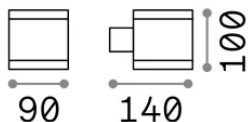

Общая информация

Экстерьер - Настенные светильники

Еап	8021696123080
Пункт	SNIF AP1 SQUARE NERO
Установка	Настенные светильники
Гарантия	5 years
Общий вес	0.67 kg
Объем	0.00224 m ³

Техническая информация

Вес нетто	0.6 kg
Класс изоляции	I
Индекс защиты	IP44
Согласие	CE
Рабочая Температура	-
Dimmer	Non-dimmable
Выходная мощность	220-240 V AC
Источник питания	Not required

Информация об источнике

Интегрированный источник	Light bulb (not included)
Сменный источник	No
Власть	G9 max 1 x 40 W
Выбросы	Direct + Indirect
Максимальное потребление	-
Рекомендовать лампочку	307879 G9 4.0W 4000K CRI80