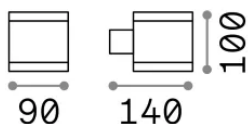

Общая информация

Экстерьер - Настенные светильники

Еап	8021696118666
Пункт	SNIF AP1 SQUARE GRIGIO
Установка	Настенные светильники
Гарантия	5 years
Общий вес	0.67 kg
Объем	0.00208 m ³

Техническая информация

Вес нетто	0.6 kg
Класс изоляции	I
Индекс защиты	IP44
Согласие	CE
Рабочая Температура	-
Dimmer	Non-dimmable
Выходная мощность	220-240 V AC
Источник питания	Not required

Информация об источнике

Интегрированный источник	Light bulb (not included)
Сменный источник	No
Власть	G9 max 1 x 40 W
Выбросы	Direct + Indirect
Максимальное потребление	-
Рекомендовать лампочку	307879 G9 4.0W 4000K CRI80