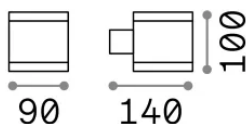

Информация об источнике

Интегрированный источник	-
Сменный источник	No
Власть	G9 max 1 x 40 W
Выбросы	-
Максимальное потребление	-