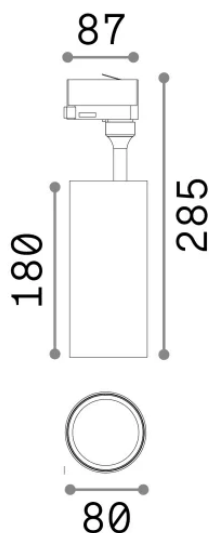

Общая информация

Технический свет - Прожекторы и треки

Еап	8021696189666
Пункт	SMILE TR 3-PHASE 20W CRI90 24° 3000K NE
Установка	Прожекторы и треки
Гарантия	5 years
Общий вес	0.87 kg
Объем	-

Техническая информация

Вес нетто	0.87 kg
Класс изоляции	II
Индекс защиты	IP20
Согласие	-
Рабочая Температура	-
Dimmer	Non-dimmable
Выходная мощность	220-240 V AC
Источник питания	-

Информация об источнике

Интегрированный источник	-
Сменный источник	No
Власть	20 W
Выбросы	-
Максимальное потребление	-
Функции LED	LED COB PHILIPS
CCT LED	3000 K
Продолжительность LED (t. 25°c)	50 h
CRI	> 90
SDCM	3
Угол светового луча	24°
Световой поток луча	2550 lm
Полезный световой поток	-