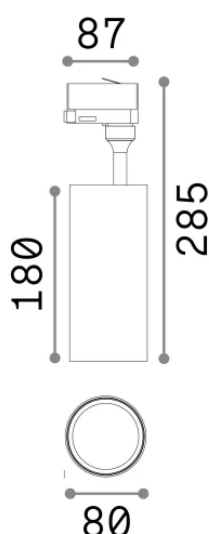

Общая информация

Технический свет - Прожекторы и треки

Еап	8021696190020
Пункт	SMILE TR 3-PHASE 20W CRI80 50° 4000K NE
Установка	Прожекторы и треки
Гарантия	5 years
Общий вес	0.87 kg
Объем	-

Техническая информация

Вес нетто	0.87 kg
Класс изоляции	II
Индекс защиты	IP20
Согласие	-
Рабочая Температура	-
Dimmer	Non-dimmable
Выходная мощность	220-240 V AC
Источник питания	-

Информация об источнике

Интегрированный источник	-
Сменный источник	No
Власть	20 W
Выбросы	-
Максимальное потребление	-
Функции LED	LED COB PHILIPS
CCT LED	4000 K
Продолжительность LED (t. 25°c)	50 h
CRI	> 80
SDCM	3
Угол светового луча	50°
Световой поток луча	3150 lm
Полезный световой поток	-