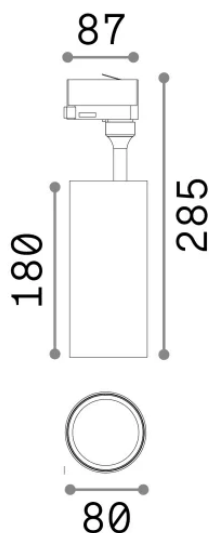

Общая информация

Технический свет - Прожекторы и треки

Еап	8021696190006
Пункт	SMILE TR 3-PHASE 20W CRI80 50° 3000K NE
Установка	Прожекторы и треки
Гарантия	5 years
Общий вес	0.87 kg
Объем	-

Техническая информация

Вес нетто	0.87 kg
Класс изоляции	I
Индекс защиты	IP20
Согласие	-
Рабочая Температура	-
Dimmer	Non-dimmable
Выходная мощность	220-240 V AC
Источник питания	-

Информация об источнике

Интегрированный источник	-
Сменный источник	No
Власть	20 W
Выбросы	-
Максимальное потребление	-
Функции LED	LED COB PHILIPS
CCT LED	3000 K
Продолжительность LED (t. 25°c)	50 h
CRI	> 80
SDCM	3
Угол светового луча	50°
Световой поток луча	3000 lm
Полезный световой поток	-