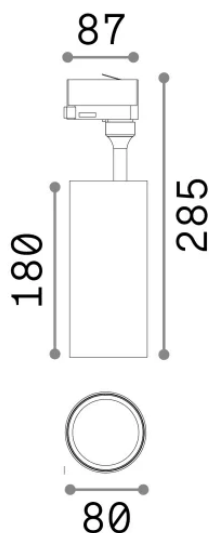

Общая информация

Технический свет - Прожекторы и треки

Еап	8021696189864
Пункт	SMILE TR 3-PHASE 20W CRI80 36° 4000K NE
Установка	Прожекторы и треки
Гарантия	5 years
Общий вес	0.87 kg
Объем	-

Техническая информация

Вес нетто	0.87 kg
Класс изоляции	II
Индекс защиты	IP20
Согласие	-
Рабочая Температура	-
Dimmer	Non-dimmable
Выходная мощность	220-240 V AC
Источник питания	-

Информация об источнике

Интегрированный источник	-
Сменный источник	No
Власть	20 W
Выбросы	-
Максимальное потребление	-
Функции LED	LED COB PHILIPS
CCT LED	4000 K
Продолжительность LED (t. 25°c)	50 h
CRI	> 80
SDCM	3
Угол светового луча	36°
Световой поток луча	3150 lm
Полезный световой поток	-