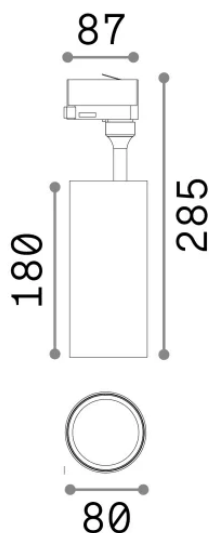

Общая информация

Технический свет - Прожекторы и треки

Еап	8021696189826
Пункт	SMILE TR 3-PHASE 20W CRI80 36° 3000K NE
Установка	Прожекторы и треки
Гарантия	5 years
Общий вес	0.87 kg
Объем	-

Техническая информация

Вес нетто	0.87 kg
Класс изоляции	I
Индекс защиты	IP20
Согласие	-
Рабочая Температура	-
Dimmer	Non-dimmable
Выходная мощность	220-240 V AC
Источник питания	-

Информация об источнике

Интегрированный источник	-
Сменный источник	No
Власть	20 W
Выбросы	-
Максимальное потребление	-
Функции LED	LED COB PHILIPS
CCT LED	3000 K
Продолжительность LED (t. 25°c)	50 h
CRI	> 80
SDCM	3
Угол светового луча	36°
Световой поток луча	3000 lm
Полезный световой поток	-