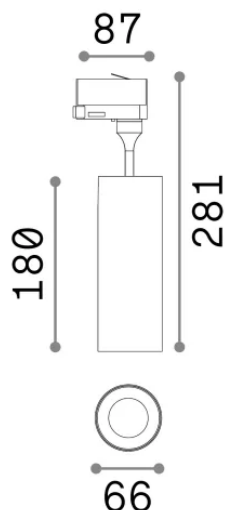

## Технический свет - Прожекторы и треки

<b>Еап</b>	8021696189956
<b>Пункт</b>	SMILE TR 3-PHASE 15W CRI80 50° 4000K VI
<b>Установка</b>	Прожекторы и треки
<b>Гарантия</b>	5 years
<b>Общий вес</b>	0.61 kg
<b>Объем</b>	-

## Информация об источнике

<b>Интегрированный источник</b>	-
<b>Сменный источник</b>	No
<b>Власть</b>	15 W
<b>Выбросы</b>	-
<b>Максимальное потребление</b>	-
<b>Функции LED</b>	LED COB PHILIPS
<b>CCT LED</b>	4000 K
<b>Продолжительность LED (t. 25°c)</b>	50 h
<b>CRI</b>	> 80
<b>SDCM</b>	3
<b>Угол светового луча</b>	50°
<b>Световой поток луча</b>	2250 lm
<b>Полезный световой поток</b>	-