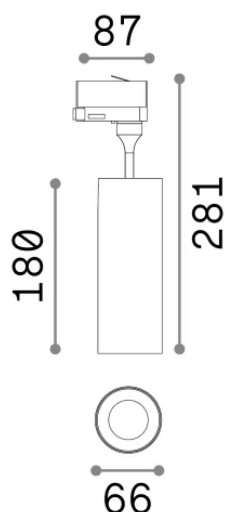

## Технический свет - Прожекторы и треки

<b>Еап</b>	8021696189611
<b>Пункт</b>	SMILE TR 3-PHASE 15W CRI80 24° 4000K VI
<b>Установка</b>	Прожекторы и треки
<b>Гарантия</b>	5 years
<b>Общий вес</b>	0.61 kg
<b>Объем</b>	-

## Информация об источнике

<b>Интегрированный источник</b>	-
<b>Сменный источник</b>	No
<b>Власть</b>	15 W
<b>Выбросы</b>	-
<b>Максимальное потребление</b>	-
<b>Функции LED</b>	LED COB PHILIPS
<b>CCT LED</b>	4000 K
<b>Продолжительность LED (t. 25°c)</b>	50 h
<b>CRI</b>	> 80
<b>SDCM</b>	3
<b>Угол светового луча</b>	24°
<b>Световой поток луча</b>	2250 lm
<b>Полезный световой поток</b>	-