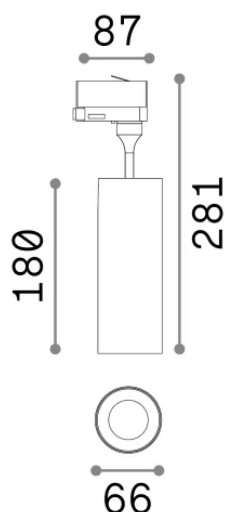

Общая информация

Технический свет - Прожекторы и треки

Еап	8021696189574
Пункт	SMILE TR 3-PHASE 15W CRI80 24° 3000K BI
Установка	Прожекторы и треки
Гарантия	5 years
Общий вес	0.61 kg
Объем	-

Техническая информация

Информация об источнике

Интегрированный источник	Integrated LED module
Сменный источник	Replaceable (by qualified operators only)
Власть	15 W
Выбросы	Direct
Максимальное потребление	max 15 W
Функции LED	LED COB PHILIPS
ССТ LED	3000 K
Продолжительность LED (t. 25°c)	50000 h
CRI	> 80
SDCM	3
Угол светового луча	24°
Световой поток луча	2050 lm
Полезный световой поток	1740 lm