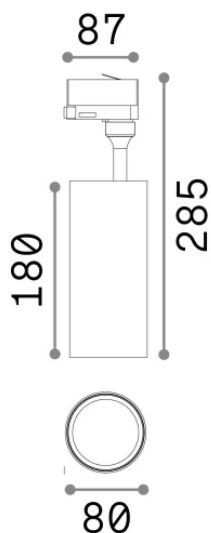

Общая информация

Технический свет - Прожекторы и треки

Еап	8021696189857
Пункт	SMILE TR 3-PHASE 20W CRI80 36° 4000K WH
Установка	Прожекторы и треки
Гарантия	5 years
Общий вес	0.87 kg
Объем	-

Техническая информация

Вес нетто	0.87 kg
Класс изоляции	II
Индекс защиты	IP20
Согласие	CE
Рабочая Температура	0° ~ +40 °C
Dimmer	Non-dimmable, On-Off
Выходная мощность	220-240 V AC 50/60 Hz
Источник питания	In-built, included Replaceable (by qualified operators only), electronic, tridonic
Сопротивление нагрузки	IK06
Принадлежности включены	Honeycomb or Elliptical filter, White decorative ring, Single connection on-off, Link on-off profile

Информация об источнике

Интегрированный источник	Integrated LED module
Сменный источник	Replaceable (by qualified operators only)
Власть	20 W
Выбросы	Direct
Максимальное потребление	max 20 W
Функции LED	LED COB PHILIPS
ССТ LED	4000 K
Продолжительность LED (t. 25°c)	50000 h
CRI	> 80
SDCM	3
Угол светового луча	36°
Световой поток луча	3150 lm
Полезный световой поток	2740 lm