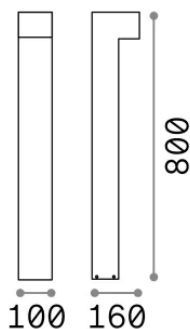

## Экстерьер - Торшеры

<b>Еап</b>	8021696246963
<b>Пункт</b>	SIRIO PT1 H80 GRIGIO
<b>Установка</b>	Торшеры
<b>Гарантия</b>	5 years
<b>Общий вес</b>	2.25 kg
<b>Объем</b>	0.016236 м <sup>3</sup>