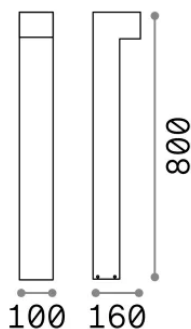

Общая информация

Экстерьер - Торшеры

Еап	8021696213262
Пункт	SIRIO PT1 H80 COFFEE
Установка	Торшеры
Гарантия	5 years
Общий вес	2.25 kg
Объем	0.017928 m ³

Техническая информация

Вес нетто	1.88 kg
Класс изоляции	I
Индекс защиты	IP65
Согласие	-
Рабочая Температура	-
Dimmer	Non-dimmable
Выходная мощность	220-240 V AC
Источник питания	-

Информация об источнике

Интегрированный источник	-
Сменный источник	No
Власть	GX53 max 1 x 9 W
Выбросы	-
Максимальное потребление	-