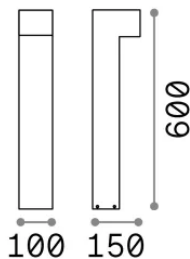

## Экстерьер - Торшеры

<b>Еап</b>	8021696246970
<b>Пункт</b>	SIRIO PT1 H60 GRIGIO
<b>Установка</b>	Торшеры
<b>Гарантия</b>	5 years
<b>Общий вес</b>	1.86 kg
<b>Объем</b>	0.013608 m <sup>3</sup>