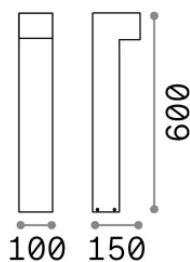

Общая информация

Экстерьер - Торшеры

Еап	8021696213279
Пункт	SIRIO PT1 H60 COFFEE
Установка	Торшеры
Гарантия	5 years
Общий вес	1.86 kg
Объем	0.013608 m ³

Техническая информация

Вес нетто	1.55 kg
Класс изоляции	I
Индекс защиты	IP65
Согласие	-
Рабочая Температура	-
Dimmer	Non-dimmable
Выходная мощность	220-240 V AC
Источник питания	-

Информация об источнике

Интегрированный источник	-
Сменный источник	No
Власть	GX53 max 1 x 9 W
Выбросы	-
Максимальное потребление	-