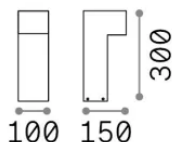

## Экстерьер - Торшеры

<b>Еап</b>	8021696369914
<b>Пункт</b>	SIRIO PT1 H30 NERO
<b>Установка</b>	Торшеры
<b>Гарантия</b>	5 years
<b>Общий вес</b>	0.6 kg
<b>Объем</b>	0.006624 m <sup>3</sup>