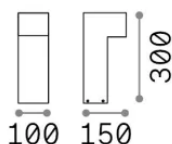

Общая информация

Экстерьер - Торшеры

Еап	8021696369884
Пункт	SIRIO PT1 H30 COFFEE
Установка	Торшеры
Гарантия	5 years
Общий вес	0.6 kg
Объем	0.006624 m ³

Техническая информация

Вес нетто	0.4 kg
Класс изоляции	I
Индекс защиты	IP65
Согласие	-
Рабочая Температура	-
Dimmer	Non-dimmable
Выходная мощность	220-240 V AC
Источник питания	-

Информация об источнике

Интегрированный источник	-
Сменный источник	No
Власть	GX53 max 1 x 9 W
Выбросы	-
Максимальное потребление	-