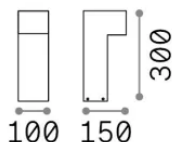

## Экстерьер - Торшеры

<b>Еап</b>	8021696365671
<b>Пункт</b>	SIRIO PT1 H30 BIANCO
<b>Установка</b>	Торшеры
<b>Гарантия</b>	5 years
<b>Общий вес</b>	0.6 kg
<b>Объем</b>	0.006624 m <sup>3</sup>