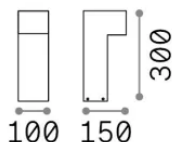

## Экстерьер - Торшеры

<b>Еап</b>	8021696369860
<b>Пункт</b>	SIRIO PT1 H30 ANTRACITE
<b>Установка</b>	Торшеры
<b>Гарантия</b>	5 years
<b>Общий вес</b>	0.6 kg
<b>Объем</b>	0.007128 m <sup>3</sup>