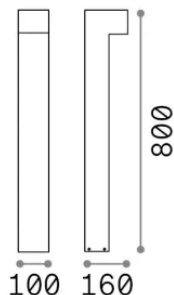

## Экстерьер - Торшеры

<b>Еап</b>	8021696365398
<b>Пункт</b>	SIRIO LED PT1 H80 NERO
<b>Установка</b>	Торшеры
<b>Гарантия</b>	5 years
<b>Общий вес</b>	2.5 kg
<b>Объем</b>	0.016974 m <sup>3</sup>