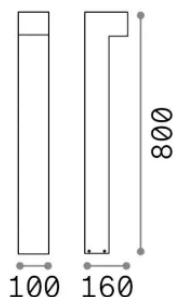

Общая информация

Экстерьер - Торшеры

Еап	8021696365411
Пункт	SIRIO LED PT1 H80 GRIGIO
Установка	Торшеры
Гарантия	5 years
Общий вес	2.5 kg
Объем	0.016974 m ³

Техническая информация

Вес нетто	2.3 kg
Класс изоляции	I
Индекс защиты	IP65
Согласие	-
Рабочая Температура	-
Dimmer	Non-dimmable
Выходная мощность	100-240 V AC
Источник питания	-

Информация об источнике

Интегрированный источник	-
Сменный источник	No
Власть	LED 13 W
Выбросы	-
Максимальное потребление	-
Функции LED	LED COB
CCT LED	3000 K
Продолжительность LED (t. 25°C)	30 h
CRI	> 90
SDCM	3
Световой поток луча	1100 lm
Лампа в комплекте	1
Рекомендовать лампочку	LED INTEGRATO 1100Lm 3000K