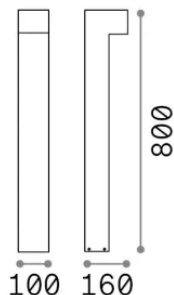

## Экстерьер - Торшеры

<b>Еап</b>	8021696365428
<b>Пункт</b>	SIRIO LED PT1 H80 COFFEE
<b>Установка</b>	Торшеры
<b>Гарантия</b>	5 years
<b>Общий вес</b>	2.5 kg
<b>Объем</b>	0.016974 m <sup>3</sup>