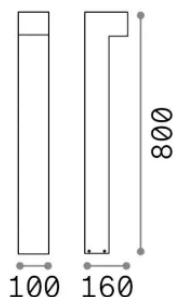

Общая информация

Экстерьер - Торшеры

Еап	8021696365404
Пункт	SIRIO LED PT1 H80 BIANCO
Установка	Торшеры
Гарантия	5 years
Общий вес	2.5 kg
Объем	0.016974 m ³

Техническая информация

Вес нетто	2.3 kg
Класс изоляции	I
Индекс защиты	IP65
Согласие	-
Рабочая Температура	-
Dimmer	Non-dimmable
Выходная мощность	100-240 V AC
Источник питания	-

Информация об источнике

Интегрированный источник	-
Сменный источник	No
Власть	LED 13 W
Выбросы	-
Максимальное потребление	-
Функции LED	LED COB
ССТ LED	3000 K
Продолжительность LED (t. 25°C)	30 h
CRI	> 90
SDCM	3
Световой поток луча	1100 lm
Лампа в комплекте	1
Рекомендовать лампочку	LED INTEGRATO 1100Lm 3000K