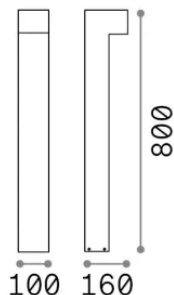

Общая информация

Экстерьер - Торшеры

Еап	8021696339634
Пункт	SIRIO LED PT1 H80 ANTRACITE
Установка	Торшеры
Гарантия	5 years
Общий вес	2.5 kg
Объем	0.016974 m ³

Техническая информация

Вес нетто	2.3 kg
Класс изоляции	I
Индекс защиты	IP65
Согласие	-
Рабочая Температура	-
Dimmer	Non-dimmable
Выходная мощность	100-240 V AC
Источник питания	-

Информация об источнике

Интегрированный источник	-
Сменный источник	No
Власть	LED 13 W
Выбросы	-
Максимальное потребление	-
Функции LED	LED COB
ССТ LED	3000 K
Продолжительность LED (t. 25°C)	30 h
CRI	> 90
SDCM	3
Световой поток луча	1100 lm
Лампа в комплекте	1
Рекомендовать лампочку	LED INTEGRATO 1100Lm 3000K