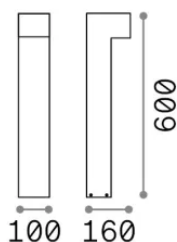

## Экстерьер - Торшеры

Еап	8021696365350
Пункт	SIRIO LED PT1 H60 NERO
Установка	Торшеры
Гарантия	5 years
Общий вес	2.1 kg
Объем	0.012834 m <sup>3</sup>