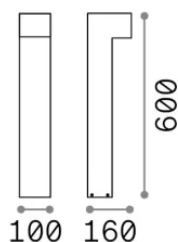

Общая информация

Экстерьер - Торшеры

Еап	8021696365374
Пункт	SIRIO LED PT1 H60 GRIGIO
Установка	Торшеры
Гарантия	5 years
Общий вес	2.1 kg
Объем	0.012834 m ³

Техническая информация

Вес нетто	1.76 kg
Класс изоляции	I
Индекс защиты	IP65
Согласие	-
Рабочая Температура	-
Dimmer	Non-dimmable
Выходная мощность	100-240 V AC
Источник питания	-

Информация об источнике

Интегрированный источник	-
Сменный источник	No
Власть	LED 13 W
Выбросы	-
Максимальное потребление	-
Функции LED	LED COB
ССТ LED	3000 K
Продолжительность LED (t. 25°c)	30 h
CRI	> 90
SDCM	3
Световой поток луча	1100 lm
Лампа в комплекте	1
Рекомендовать лампочку	LED INTEGRATO 1100Lm 3000K