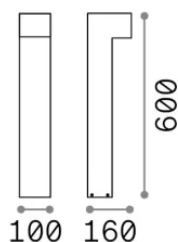

Общая информация

Экстерьер - Торшеры

Еап	8021696365381
Пункт	SIRIO LED PT1 H60 COFFEE
Установка	Торшеры
Гарантия	5 years
Общий вес	2.1 kg
Объем	0.013608 m ³

Техническая информация

Вес нетто	1.76 kg
Класс изоляции	I
Индекс защиты	IP65
Согласие	CE
Рабочая Температура	-15° ~ +45 °C
Dimmer	Non-dimmable, On-Off
Выходная мощность	100-240 V AC 50/60 Hz
Источник питания	In-built, included NO, electronic

Информация об источнике

Интегрированный источник	Integrated LED module
Сменный источник	Replaceable (by qualified operators only)
Власть	LED 13 W
Выбросы	Direct
Максимальное потребление	max 13 W
Функции LED	LED COB
ССТ LED	3000 K
Продолжительность LED (t. 25°c)	30000 h
CRI	> 90
SDCM	3
Световой поток луча	1100 lm
Полезный световой поток	490 lm
Фотобиологический риск	1
Лампа в комплекте	1
Рекомендовать лампочку	LED INTEGRATO 1100Lm 3000K