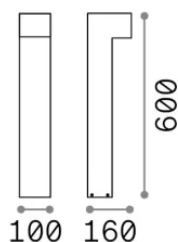

Общая информация

Экстерьер - Торшеры

Еап	8021696365367
Пункт	SIRIO LED PT1 H60 BIANCO
Установка	Торшеры
Гарантия	5 years
Общий вес	2.1 kg
Объем	0.012834 m ³

Техническая информация

Вес нетто	1.76 kg
Класс изоляции	I
Индекс защиты	IP65
Согласие	-
Рабочая Температура	-
Dimmer	Non-dimmable
Выходная мощность	100-240 V AC
Источник питания	-

Информация об источнике

Интегрированный источник	-
Сменный источник	No
Власть	LED 13 W
Выбросы	-
Максимальное потребление	-
Функции LED	LED COB
CCT LED	3000 K
Продолжительность LED (t. 25°C)	30 h
CRI	> 90
SDCM	3
Световой поток луча	1100 lm
Лампа в комплекте	1
Рекомендовать лампочку	LED INTEGRATO 1100Lm 3000K