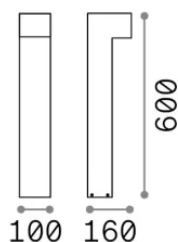

Общая информация

Экстерьер - Торшеры

Еап	8021696339627
Пункт	SIRIO LED PT1 H60 ANTRACITE
Установка	Торшеры
Гарантия	5 years
Общий вес	2.1 kg
Объем	0.012834 m ³

Техническая информация

Вес нетто	1.76 kg
Класс изоляции	I
Индекс защиты	IP65
Согласие	-
Рабочая Температура	-
Dimmer	Non-dimmable
Выходная мощность	100-240 V AC
Источник питания	-

Информация об источнике

Интегрированный источник	-
Сменный источник	No
Власть	LED 13 W
Выбросы	-
Максимальное потребление	-
Функции LED	LED COB
ССТ LED	3000 K
Продолжительность LED (t. 25°c)	30 h
CRI	> 90
SDCM	3
Световой поток луча	1100 lm
Лампа в комплекте	1
Рекомендовать лампочку	LED INTEGRATO 1100lm 3000K