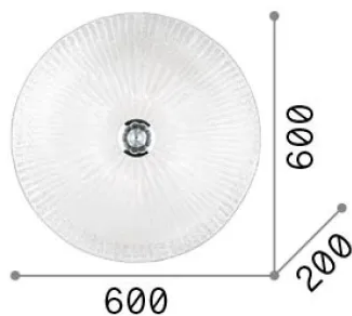

Общая информация

Интерьер - Потолочные светильники

Еап	8021696008622
Пункт	SHELL PL6 TRASPARENTE
Установка	Потолочные светильники
Гарантия	5 years
Общий вес	11.35 kg
Объем	0.098758 м³

Техническая информация

Вес нетто	8.85 kg
Класс изоляции	I
Индекс защиты	IP20
Согласие	-
Рабочая Температура	-
Dimmer	Non-dimmable
Выходная мощность	220-240 V AC
Источник питания	-

Информация об источнике

Интегрированный источник	-
Сменный источник	No
Власть	E27 max 6 x 60 W
Выбросы	-
Максимальное потребление	-