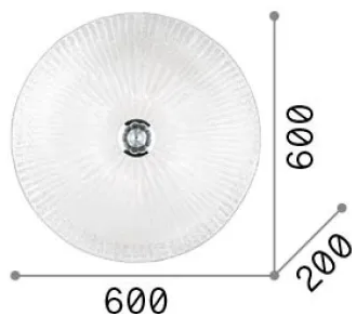

Общая информация

Интерьер - Потолочные светильники

Еап	8021696140193
Пункт	SHELL PL6 AMBRA
Установка	Потолочные светильники
Гарантия	5 years
Общий вес	11.35 kg
Объем	0.094269 м³

Техническая информация

Вес нетто	8.85 kg
Класс изоляции	I
Индекс защиты	IP20
Согласие	CE
Рабочая Температура	0° ~ +40 °C
Dimmer	Non-dimmable
Выходная мощность	220-240 V AC
Источник питания	Not required

Информация об источнике

Интегрированный источник	Light bulb (not included)
Сменный источник	No
Власть	E27 max 6 x 60 W
Выбросы	Diffuse
Максимальное потребление	-
Рекомендовать лампочку	101279 E27 SFERA 4W 3000K CRI80 TRASP