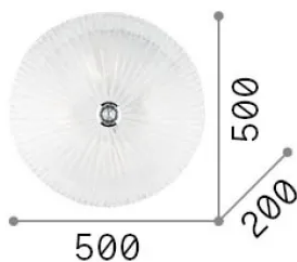

Общая информация**Интерьер - Потолочные светильники**

Еап	8021696008615
Пункт	SHELL PL4 TRASPARENTE
Установка	Потолочные светильники
Гарантия	5 years
Общий вес	7.96 kg
Объем	0.065856 м ³

Техническая информация

Вес нетто	6.15 kg
Класс изоляции	I
Индекс защиты	IP20
Согласие	-
Рабочая Температура	-
Dimmer	Non-dimmable
Выходная мощность	220-240 V AC
Источник питания	-

**Информация об источнике**

Интегрированный источник	-
Сменный источник	No
Власть	E27 max 4 x 60 W
Выбросы	-
Максимальное потребление	-