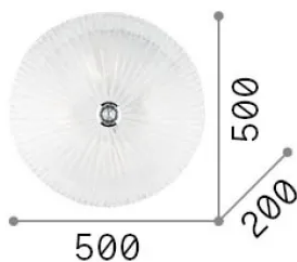

Информация об источнике

Интегрированный источник	-
Сменный источник	No
Власть	E27 max 4 x 60 W
Выбросы	-
Максимальное потребление	-